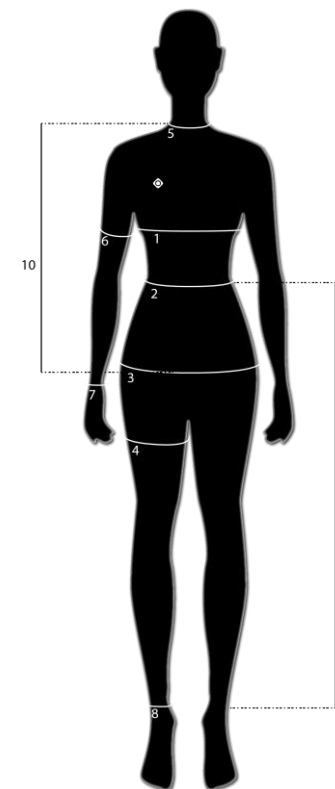

## TABLA DE MEDIDAS INATYE

Medidas cm	XS	S	M	L	XL	XXL
<b>PECHO (1)</b>	86	92	97.4	102.8	108.2	113.6
<b>LARGO (10)</b>	60.5	62	63.5	65	66.5	68
<b>BAJO</b>	98	100	106	111	116	121
<b>MANGA</b>	70.5	72	73.5	75	76.5	78

\*Medidas aproximadas de la prenda\*

¿Cómo medirse?

**Pecho:** la medida indica de pecho es del contorno. Para conocer tu medida de contorno de pecho necesitas una cinta métrica para medir la zona más alta debajo de las axilas.

**Largo:** es la medida desde el cuello a la cintura.

**Cintura:** es el contorno de la cintura, debajo del abdomen.

**Manga:** desde la muñeca hasta el hombro (incluido)