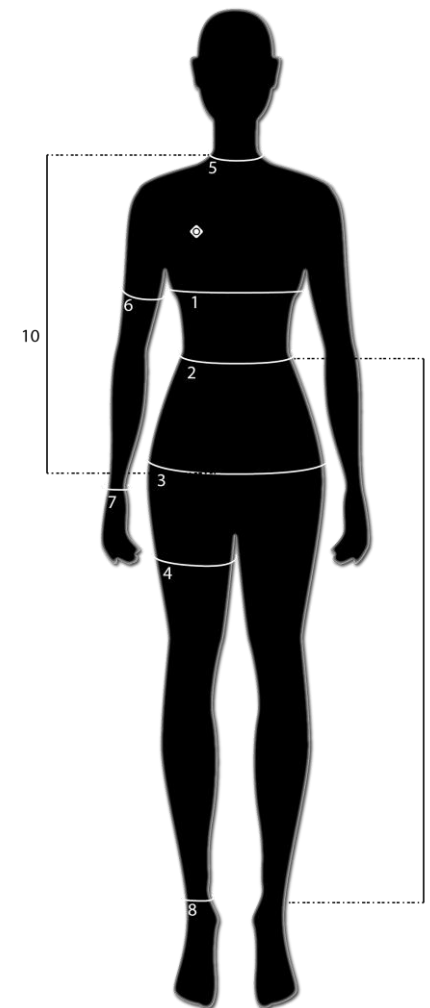

## TABLA DE MEDIDAS TALAIA

Medidas cm	XS	S	M	L	XL	XXL
<b>PECHO (1)</b>	76.2	81.2	86.4	91.5	96.6	101.7
<b>LARGO (10)</b>	63.5	66	66	68.5	71	73.5
<b>CINTURA (2)</b>	94	99.1	104.2	109.3	114.4	119.5

\*Son medidas aproximadas de la prenda\*

¿Cómo medirse?

**Pecho (1):** la medida indica de pecho es del contorno. Para conocer tu medida de contorno de pecho necesitas una cinta métrica para medir la zona más alta debajo de las axilas.

**Largo (10):** es la medida desde el cuello a la cintura.

**Cintura (2):** es el contorno de la cintura, debajo del abdomen.