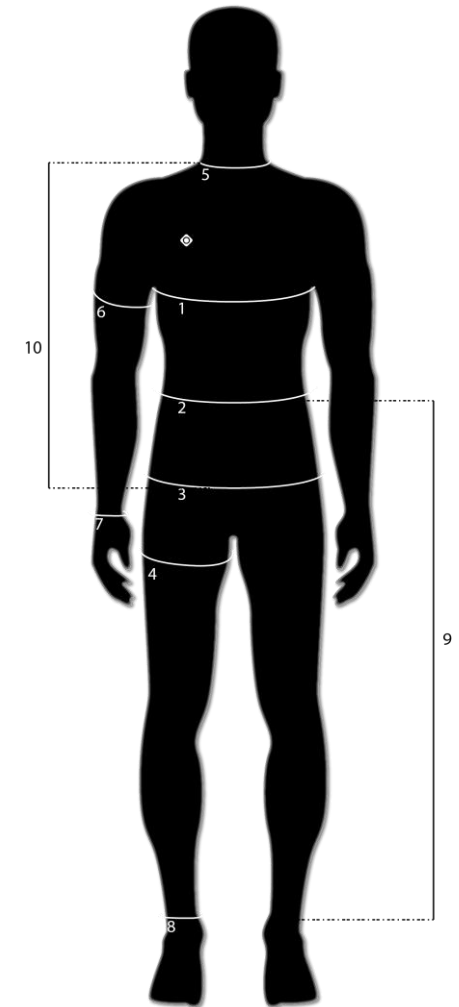

## TABLA DE MEDIDAS SAFOR

Medidas cm	S	M	L	XL	XXL
<b>PECHO (1)</b>	104	110	116	122	128
<b>LARGO (10)</b>	66	67	68	69	70
<b>CINTURA (2)</b>	78	84	90	96	102
<b>MANGA</b>	73	74	75	76	77

\*Son medidas aproximadas de la prenda\*

¿Cómo medirse?

**Pecho (1):** la medida indica de pecho es del contorno. Para conocer tu medida de contorno de pecho necesitas una cinta métrica para medir la zona más alta debajo de las axilas.

**Largo (10):** es la medida desde el cuello a la cintura.

**Cintura (2):** es el contorno de la cintura, debajo del abdomen.