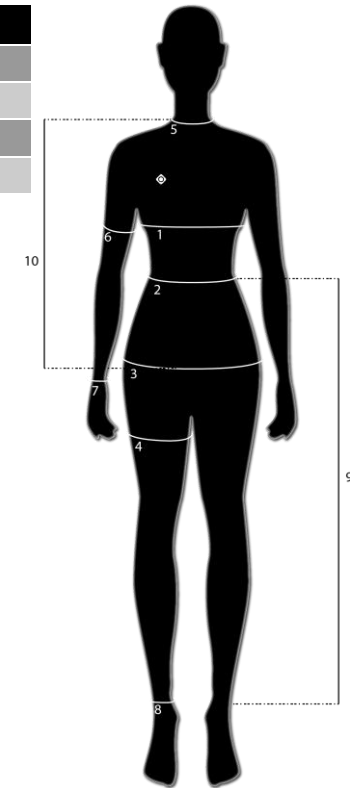

TABLA DE MEDIDAS TAHOE

Medidas cm	XS	S	M	L	XL	XXL	3XL	4XL
PECHO (1)	84	90	96	102	108	114	120	126
LARGO (10)	60	61.5	63	64.5	66	67.5	69	70.5
CINTURA (3)	92	98	104	110	116	122	128	134
MANGA	69	70.5	72	73.5	75	76.5	78	79.5

Medidas aproximadas de la prenda

¿Cómo medirse?

Pecho: la medida indica de pecho es del contorno. Para conocer tu medida de contorno de pecho necesitas una cinta métrica para medir la zona más alta debajo de las axilas.

Largo: es la medida desde el cuello a la cintura.

Cintura: es el contorno de la cintura, debajo del abdomen.