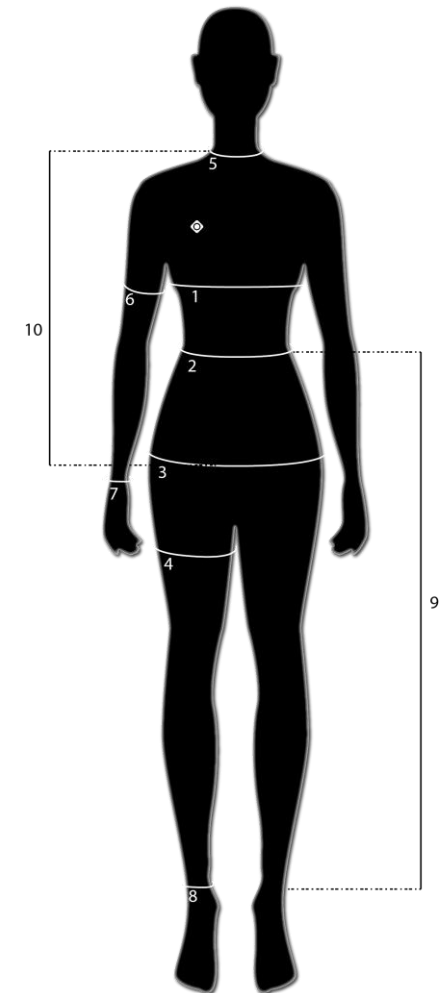

## TABLA DE MEDIDAS CUMBRIA

Medidas cm	XS	S	M	L	XL	XXL	3XL	4XL
<b>PECHO (1)</b>	94	98	102	106	110	114	118	122
<b>LARGO (10)</b>	64	65.5	67	68	69	70	71	72
<b>CINTURA (2)</b>	90	94	98	102	106	110	114	118

\*Son medidas aproximadas de la prenda\*

¿Cómo medirse?

**Pecho (1):** la medida indica de pecho es del contorno. Para conocer tu medida de contorno de pecho necesitas una cinta métrica para medir la zona más alta debajo de las axilas.

**Largo (10):** es la medida desde el cuello a la cintura.

**Cintura (2):** es el contorno de la cintura, debajo del abdomen.